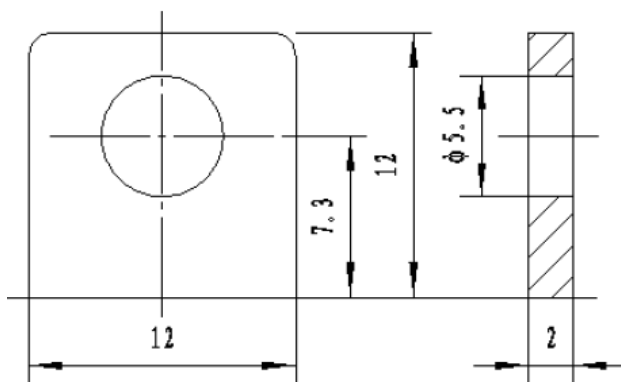

Тип токовывода

Характеристики разряда постоянным током (А,25°C)

Напряжение (V) / время	5мин	10мин	15мин	30мин	60мин	3ч	5ч	10ч	20ч
9,6	73.4	54.5	43.9	26.4	15.6	6.720	4.320	2.278	1.224
9,9	67.4	52.4	43.1	26.1	15.2	6.653	4.260	2.256	1.220
10,2	61.8	50.4	42.2	25.9	14.9	6.588	4.180	2.242	1.217
10,8	52.0	46.6	40.6	25.4	14.1	6.458	3.954	2.170	1.195

Характеристики разряда постоянной мощностью (Вт,25°C)

Напряжение (V) / время	5мин	10мин	15мин	30мин	60мин	3ч	5ч	10ч	20ч
9,6	142.7	98.8	84.3	50.0	30.1	12.41	8.19	4.74	2.75
9,9	139.1	97.8	83.5	49.7	29.6	12.37	8.15	4.70	2.72
10,2	138.0	95.8	82.4	49.3	29.4	12.27	8.09	4.67	2.68
10,8	124.4	87.3	71.4	46.2	29.6	11.71	7.88	4.60	2.61